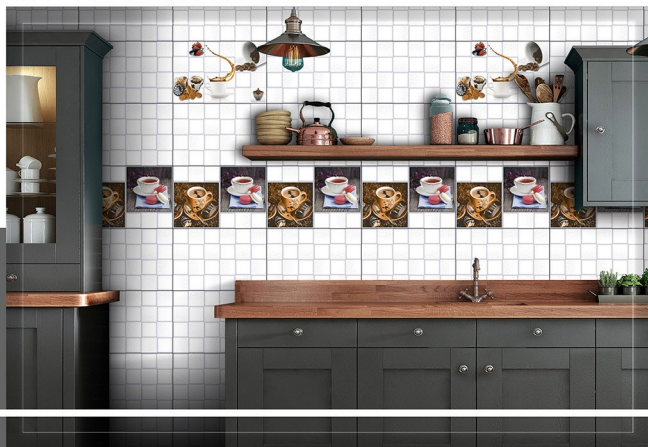

HL-2

HL-1

LT

300X450MM
SUPER WHITE

Exclusive Digital Wall Tiles

1043

HL-2

HL-1